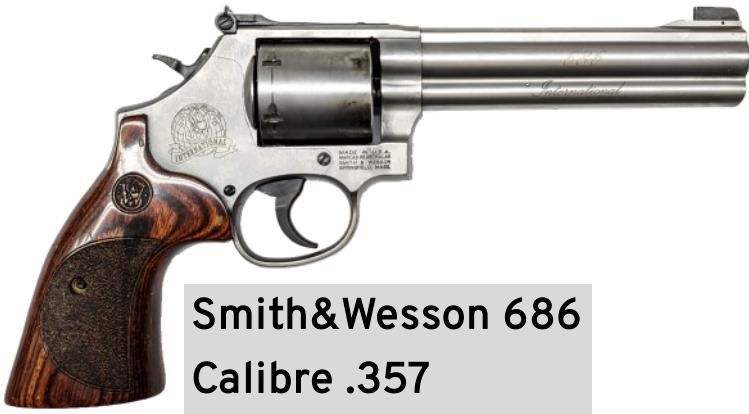

Smith&Wesson 686
Calibre .357