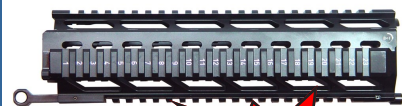

465.-

AU LIEU DE: 555.-

CHARGEUR FASS 90 / SIG 550/551/552/553

5 COUPS	95.-
10 COUPS	95.-
20 COUPS	65.-
30 COUPS	85.-
30 COUPS SANS CLIPS	85.-