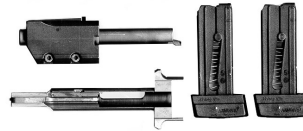

**SIG P226 EMPEROR SCORPION
CAL. 9 PARA. NEUF !**

1795.-
REF: P02779

**OCCASION, SIG P226 125 ANS
CAL 9 PARA, TRES BON ETAT !**

1495.-
REF: P00497

**SIG P226 SCORPION , RAIL,
CAL. 9 PARA , NEUF !**

1795.-
REF: P01321

**SIG P226 ENHANCED ELITE E2
CAL. 9 PARA, NEUF !**

1695.-
REF: P01229

**SIG P 226 SL SO BT , INOX MASSIF
CAL. 9 PARA , BICOLORE NEUF !**

1995.-
REF: P00960

**OCCASION ! SIG P 226
CAL. 9 PARA. BON ETAT !**

595.-
REF: P00227

**NOUVEAU ! SIG P226 NITRON,
CANON FILETE CAL. 9 PARA .**

1495.-
REF: P01631

**NOUVEAU ! SIG P226 LEGION
RX ROMEO PRO CAL 9 PARA !**

2595.- NOUVEAU !
REF: P04000

**SIG P 226 LDC 2 TACOPS
CAL. 9 PARA, NEUF !**

1495.-
REF: P02091

**SIG P226 PLATINUM ELITE
CAL. 40 S&W, NEUF !**

1995.-
REF: P01630

**HAMMERLI SP 20 CAL. 32 SWL
AVEC CONVERSION CAL. 22 LR**

1895.-

**PLUSIEURS COLORIS
DISPONIBLES !**

REF: P00063

**NOUVEAU ! P365 AXG LEGION
CAL 9 PARA, NEUF !**

1795.- NOUVEAU !
REF: P04296

AU LIEU DE: 2590.-

**SIG SAUER P365 MS
AVEC SECURITE CAL. 9 PARA.**

865.-
REF: P02852

**SIG SAUER P365 COYOTE TAN
CAL. 9 PARA. NEUF !**

895.-
REF: P03062

**SIG SAUER P365
CAL. 9 PARA. NEUF !**

865.-
REF: P02851