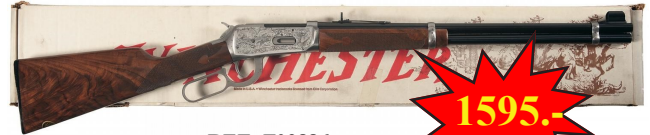

**WINCHESTER COMMEMORATIVE WYOMING
CENTENNIAL CAL. 30-30 NEUVE DANS SA BOITE**

REF: F02886

1595.-