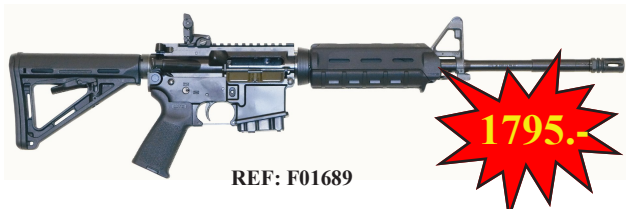

**SIG SAUER M400 ENHANCED 16B ECP BLACK
CAL. 5,56 X 45 , 16,6 ", NOIR, NEUF !**