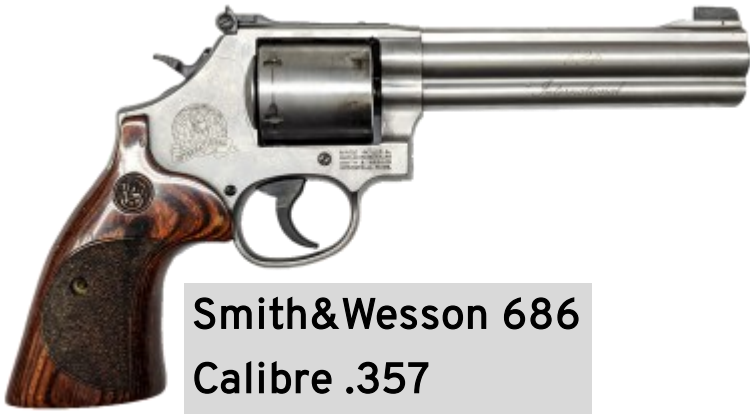

Smith&Wesson 686
Calibre .357